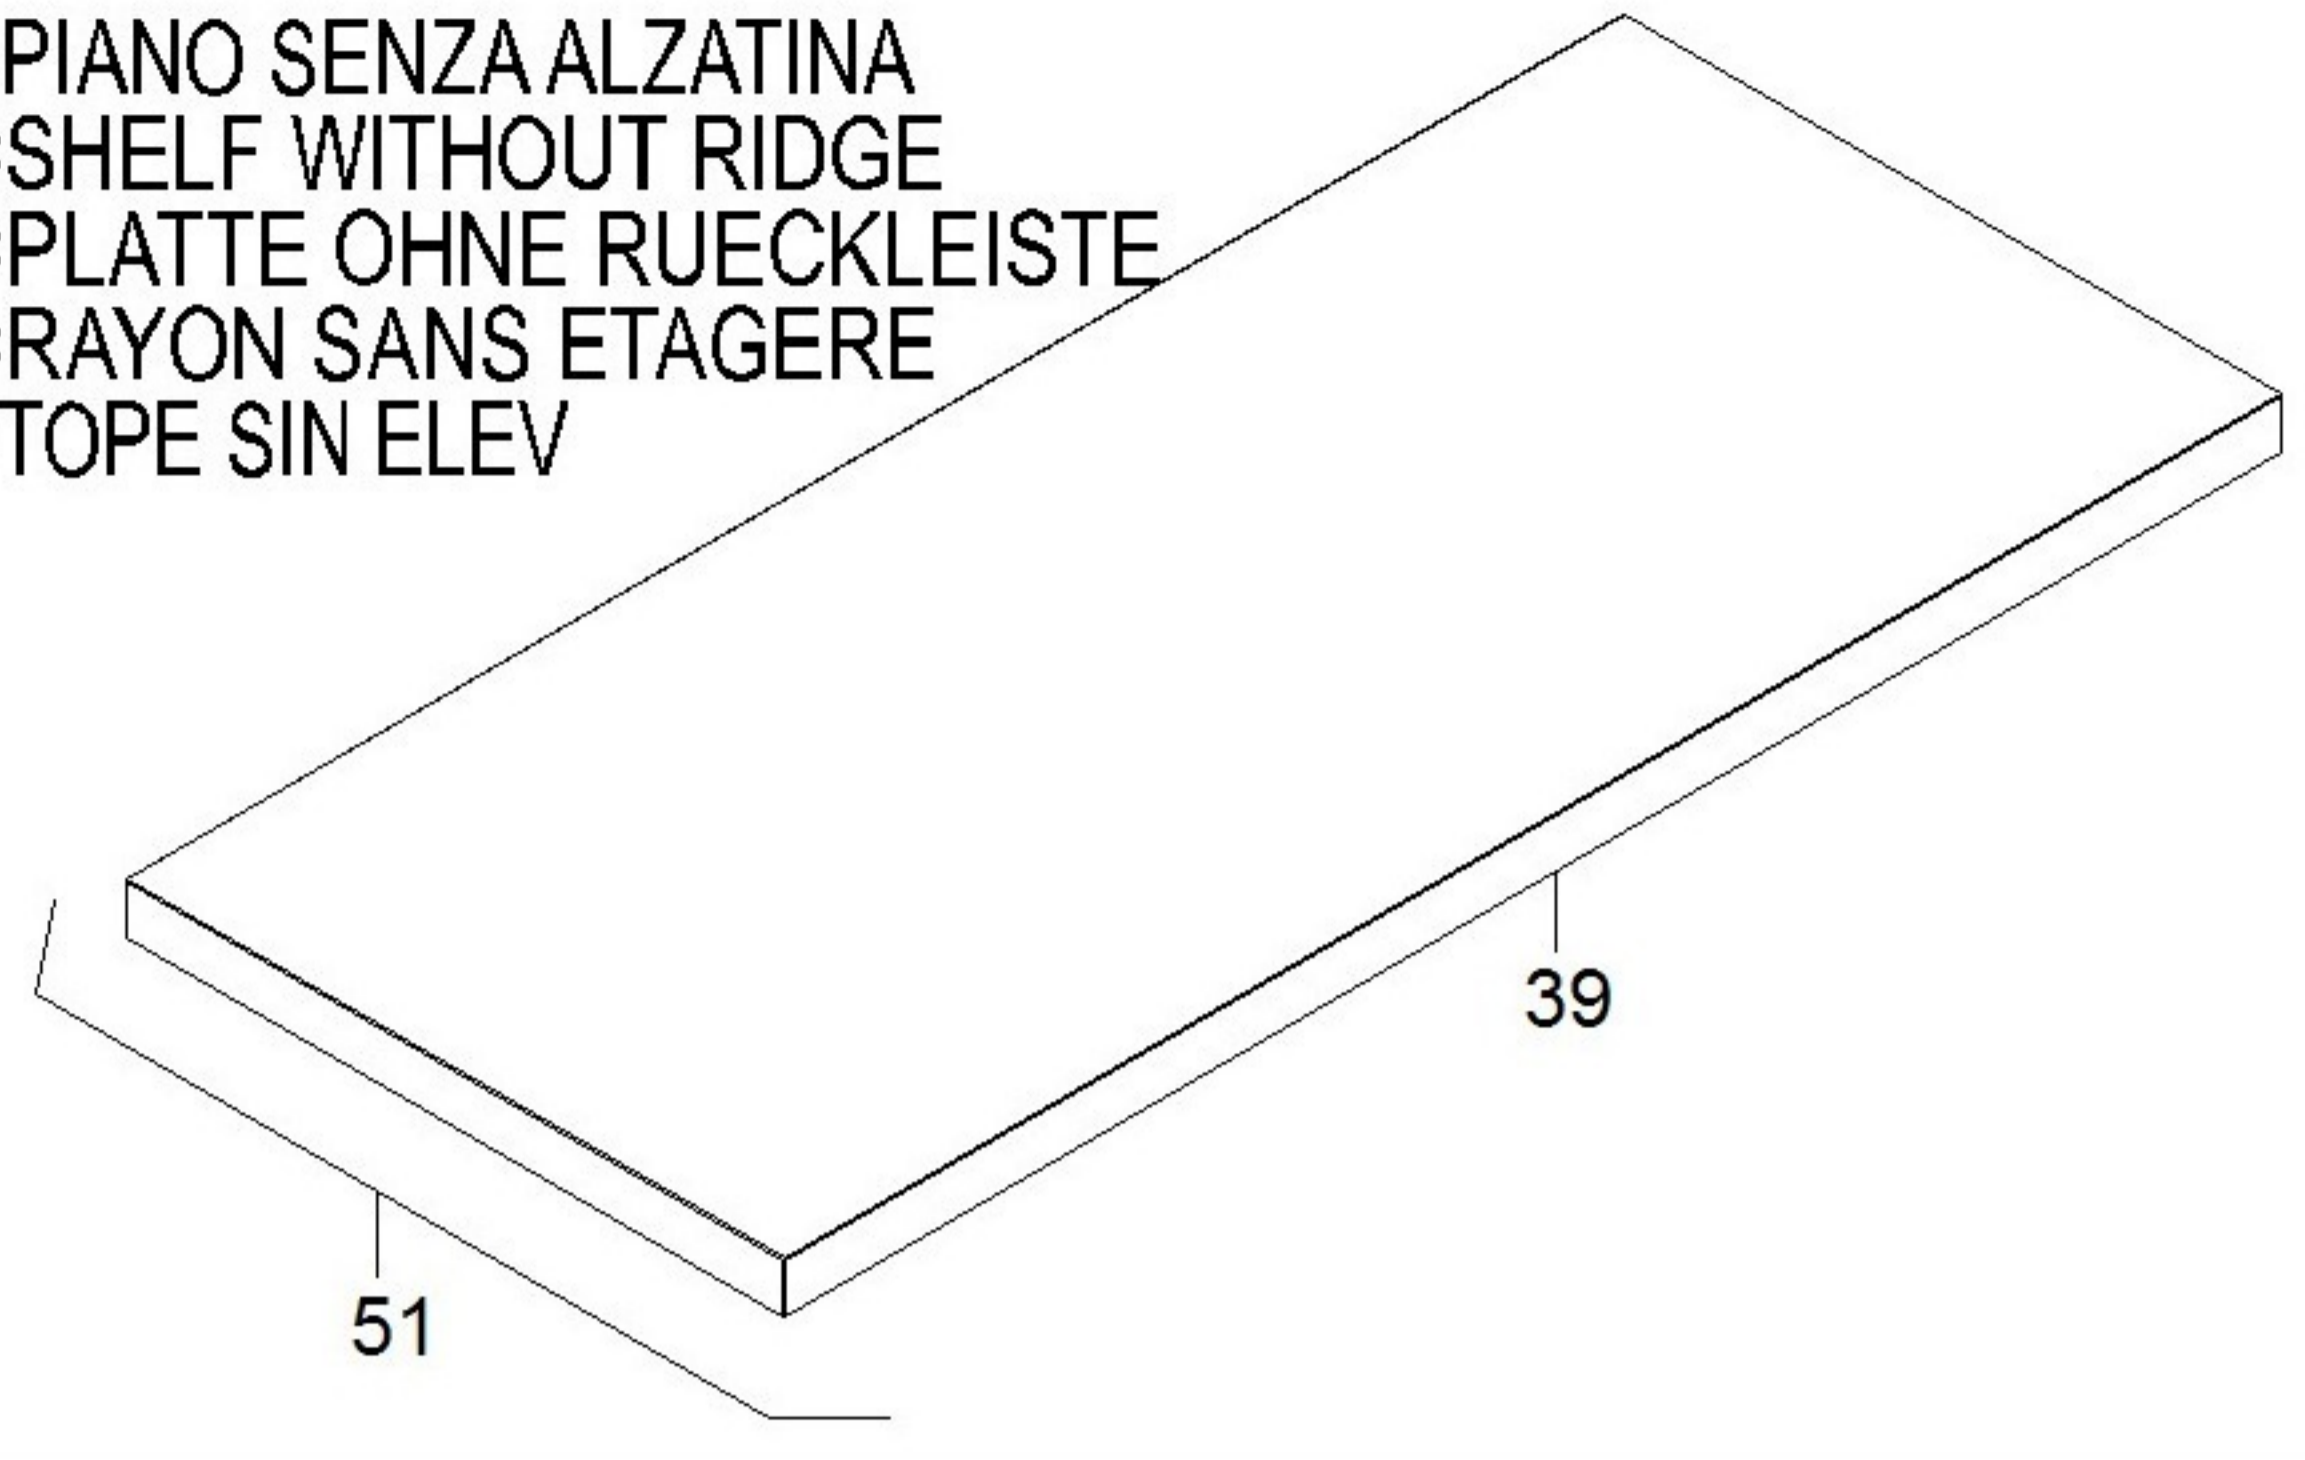

/A=PIANO CON ALZATINA  
 /A=SHELF+ RIDGE  
 /A=PLATTE MIT RUECKLEISTE  
 /A=RAYON AVEC ETAGERE  
 /A=TOPE CON ELEV.

/M=PIANO SENZA ALZATINA  
 /M=SHELF WITHOUT RIDGE  
 /M=PLATTE OHNE RUECKLEISTE  
 /M=RAYON SANS ETAGERE  
 /M=TOPE SIN ELEV

SOLO PER CASSETTI  
 DRAWERS ONLY  
 NUR FUER SCHBLADEN  
 SEULEMENT POUR TIROIRS  
 SOLO GAVETAS

Modello Typ Model Modele Modelo

		5EA 5EAA 5EAM	5EA2 5EA2A 5EA2M	5EA13 5EA13A 5EA13M	5EB 5EBA 5EBM	5EB2 5EB2A 5EB2M	5EB4 5EB4A 5EB4M	5EB13 5EB13A 5EB13M	5EC 5ECA 5ECM	5EC2 5EC2A 5EC2M	5EC4 5EC4A 5EC4M	5EC13 5EC13A 5EC13M	5EAB 5EABA 5EABM			
		5ERA 5ERAA 5ERAM	5ERA2 5ERA2A 5ERA2M		5ERB 5ERBA 5ERBM	5ERB2 5ERB2A 5ERB2M	5ERB4 5ERB4A 5ERB4M		5ERC 5ERCA 5ERCM	5ERC2 5ERC2A 5ERC2M	5ERC4 5ERC4A 5ERC4M		5ERAB 5ERABA 5ERABM	5ERBB 5ERBBA 5ERBBM	5ERCB 5ERCBA 5ERCBM	
Num.cassetti Schublad Drawers Tiroirs Gabetas	1/2 SUP 1/2 INF 1/3	- - -	1 1 -	- - 3	- - -	1 1 -	2 2 -	- - 3	- - -	1 1 -	2 2 -	- - 3	- - -			
Porte Türen Doors Portes Puertas	DX SX	1 1	- 1		1 2	- 2	- 1		1 3	- 3	- 2		1 1	1 2	1 3	